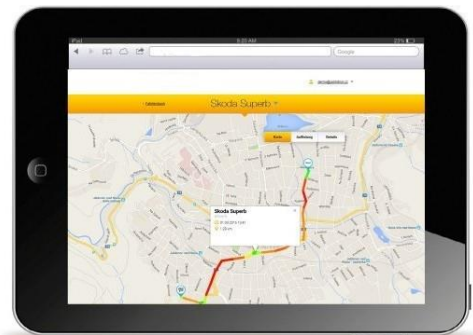

Fahrzeugalarmanlage inklusive
Neigungssensor, Bewegungsmelder,
Alarmierung & App Steuerung:

€ 950,- inkl. Ust.*

(inklusive Lieferung (20km), Einbau, Inbetriebnahme,
Erstellung eines Prüfbefundes für die Alarmanlagen)

(*) Gilt für handelsübliche Modelle, eine Preisgestaltung für Überlängen oder Mehrausstattung über das Basispaket hinaus erfordert eine gesonderte Kalkulation der Gesamtkosten.

Informationen und Beratung vom Profi:

Mail: office@safetech-elektro.at
Web: www.safetech-elektro.at

**SAFE
TECH**

**IHR SCHUTZ –
UNSER ZIEL**